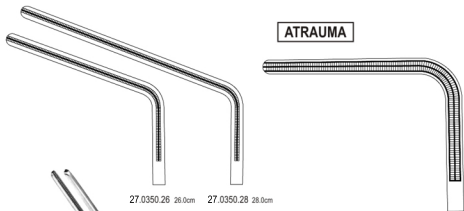

BRUNNER

27.0340.28
28.0cm

27

- EN Atrauma Sigmoid Anastomosis Forceps
- DE Atrauma Rektum-Anastomosenklemmen
- ES Atrauma pinzas para anastomosis del recto

INTERNATIONAL
CRIMSON™

INTESTINAL & STOMACH
www.crimson-intl.com

HAYES

VEIDENHEIMER
27.0360.23 23.0cm

27.0360.23
27-013

27

- EN Atrauma Sigmoid Anastomosis Forceps
- DE Atrauma Rektum-Anastomosenklemmen
- ES Atrauma pinzas para anastomosis del recto

INTERNATIONAL
CRIMSON™