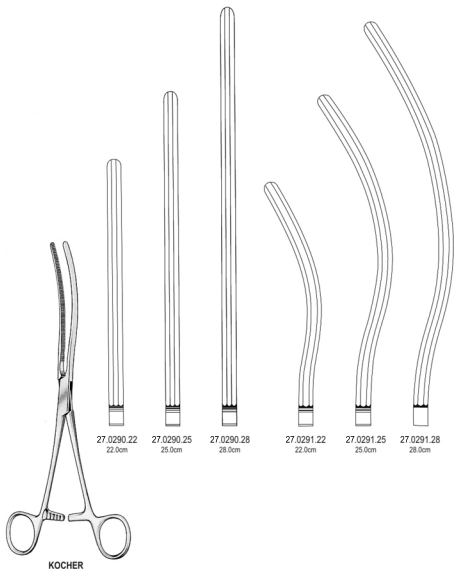

27.0281.29

27-007

27

- EN Intestinal Clamp Forceps
- DE Darmklemmen
- ES Pinzas-clamps intestinales

INTERNATIONAL
CRIMSON™

INTESTINAL & STOMACH
www.crimson-intl.com

27.0291.28
27-008

27

EN Atrauma Intestinal and Stomach Clamps

DE Atrauma-Darm-und Magenklammern

ES Atrauma pinzas clamps intestinales y estomacales

INTERNATIONAL
CRIMSON™

ATRAUMA

DOYEN-ATRAUMA

27.0300.16
16.0cm

27.0300.18
18.0cm