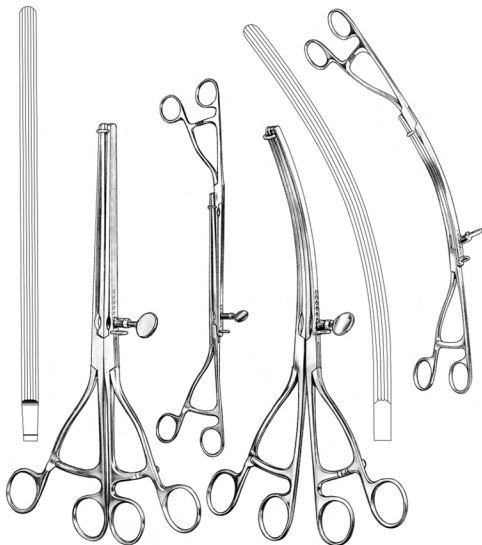

ES Pinzas-clamps intestinales y estomacales

INTERNATIONAL
CRIMSON™

INTESTINAL & STOMACH
www.crimson-intl.com

NUSSBAUM

27.0380.25 25.0cm 27.0381.25
27.0380.30 30.0cm 27.0381.30

27.0381.30

27-015

27

EN Intestinal and Stomach Clamps

DE Darm-und Magenklammern

ES Pinzas-clamps intestinales y estomacales

INTERNATIONAL
CRIMSON™

INTESTINAL & STOMACH
www.crimson-intl.com

LANE
27.0390.30 30.0cm

LANE
27.0391.30 30.0cm