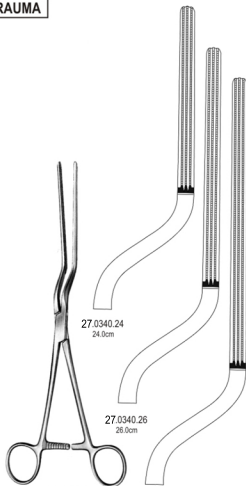

ATRAUMA

MAYO-ROBSON-ATRAUMA
27.0320.25 25.0cm

MAYO-ROBSON-ATRAUMA
27.0321.25 25.0cm

27.0321.25

27-011

27

EN Atrauma Intestinal and Stomach Clamps

DE Atrauma-Darm-und Magenklappen

ES Atrauma pinzas clamps intestinales y estomacales

INTERNATIONAL
CRIMSON™

INTESTINAL & STOMACH
www.crimson-intl.com

27.0340.28
27-012

SCUDDER
27.0330.33 33.0cm 27.0331.33

ATRAUMA

27.0340.24
24.0cm

27.0340.26
26.0cm

BRUNNER

27.0340.28
28.0cm

27

- EN Atrauma Sigmoid Anastomosis Forceps
- DE Atrauma Rektum-Anastomosenklemmen
- ES Atrauma pinzas para anastomosis del recto

INTERNATIONAL
CRIMSON™

INTESTINAL & STOMACH
www.crimson-intl.com