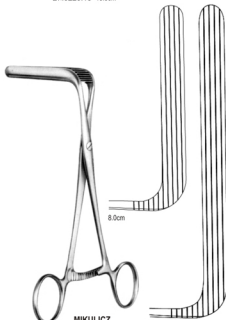

INTERNATIONAL
CRIMSON™

INTESTINAL & STOMACH
www.crimson-intl.com

BABY-DOYEN

27.0200.18 18.0cm 27.0201.18

DOYEN

27.0204.21 21.0cm 27.0205.21
27.0204.23 23.0cm 27.0205.23

MAYO-ROBSON

27.0210.21 21.0cm 27.0211.21
27.0210.23 23.0cm 27.0211.23
27.0210.25 25.0cm 27.0211.25

27.0211.25
27-005

27

- EN Intestinal & Appendix Clamps Forceps
- DE Darmklemmen, Blinddarmklemme
- ES Pinzas-clamps intestinales y para apendice

INTERNATIONAL
CRIMSON™

INTESTINAL & STOMACH
www.crimson-intl.com

ALLEN
27.0220.15 15.0cm

KLEINSCHMIDT
27.0230.12 12.0cm

MIKULICZ
27.0240.08 8.0cm
27.0240.12 12.0cm

BRUNNER
27.0250.24 24.0cm

27.0250.24
27-006

27

- EN Intestinal Clamp Forceps
- DE Darmklemmen
- ES Pinzas-clamps intestinales